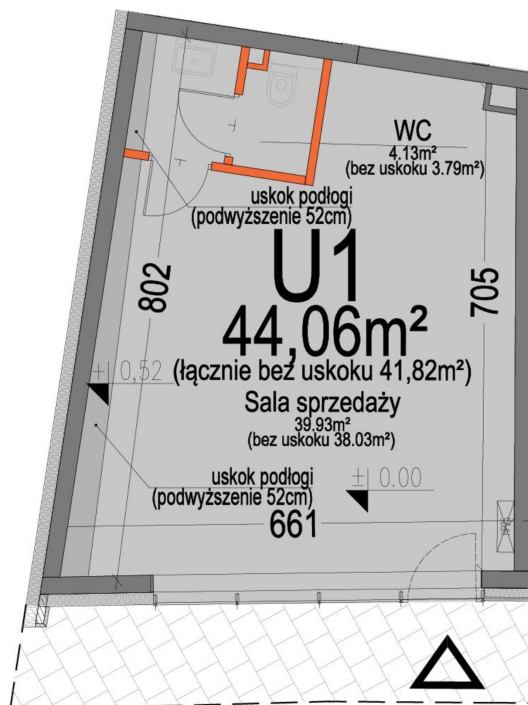

Kopernika IV lokal usł. 1

- SCIANY NIEROZBIERALNE
- SCIANY Z MOŻLIWOŚCIĄ ROZBIÓRKI

Numer:	1
Piętro:	Parter
Metraż:	44,06 m ²
Cena netto / m ² :	11 200 zł
Cena netto:	493 472 zł

Dane zawarte w powyższej karcie mieszkania są wyłącznie informacją handlową i nie stanowią oferty w rozumieniu Kodeksu Cywilnego. Karta została sporządzona w oparciu o projekt budowlany, mogą wystąpić niewielkie różnice w powierzchniach związane z koordynacją branżową. Powierzchnie podano z uwzględnieniem wypraw tynkarskich i wykończeń. Przedstawiona aranżacja mieszkania ma charakter poglądowy.