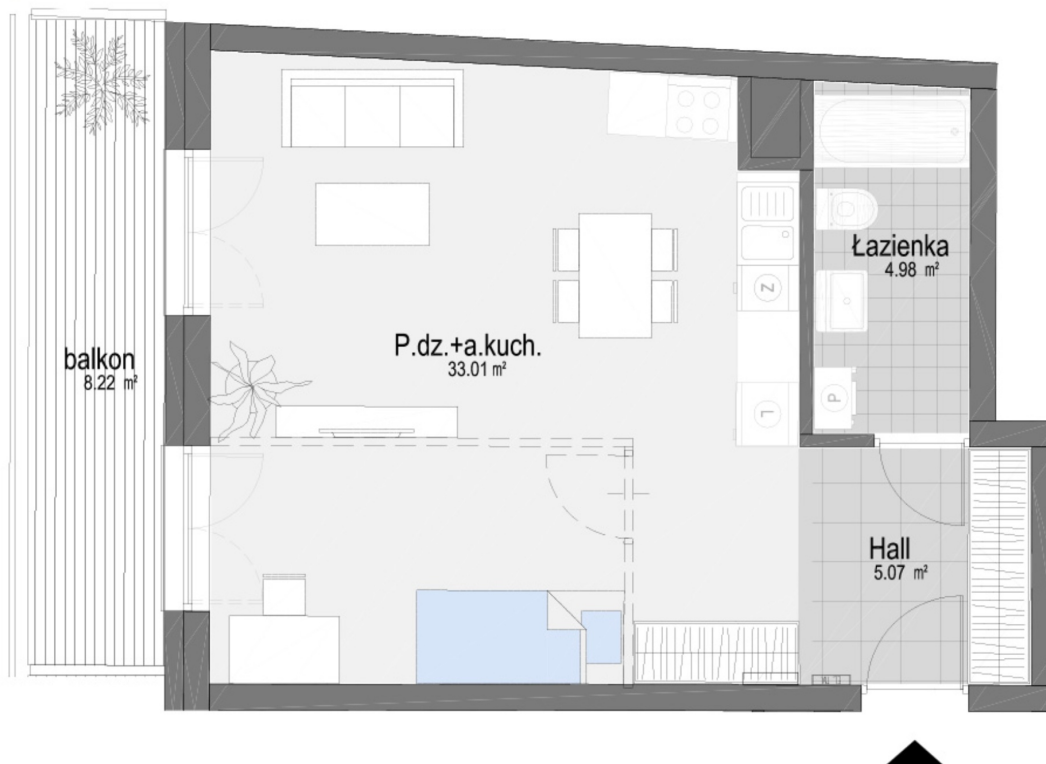

Generała Józefa Bema 47 mieszkanie 24

Numer:	24
Klatka:	5
Piętro:	Piętro II
Metraż:	43,33 m ²
Pokoje:	1
Cena brutto / m²:	12 000 zł
Cena brutto:	519 960 zł

Dane zawarte w powyższej karcie mieszkania są wyłącznie informacją handlową i nie stanowią oferty w rozumieniu Kodeksu Cywilnego. Karta została sporządzona w oparciu o projekt budowlany, mogą wystąpić niewielkie różnice w powierzchniach związane z koordynacją branżową. Powierzchnie podano z uwzględnieniem wypraw tynkarskich i wykończeń. Przedstawiona aranżacja mieszkania ma charakter poglądowy.