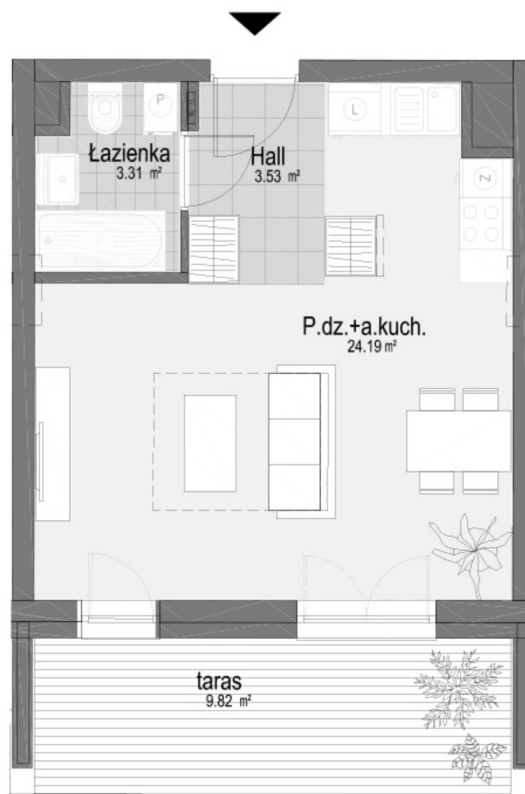

Generała Józefa Bema 47 mieszkanie 13

Numer:	13
Klatka:	5
Piętro:	Piętro I
Metraż:	31,03 m ²
Pokoje:	1
Cena brutto / m ² :	12 400 zł
Cena brutto:	384 772 zł