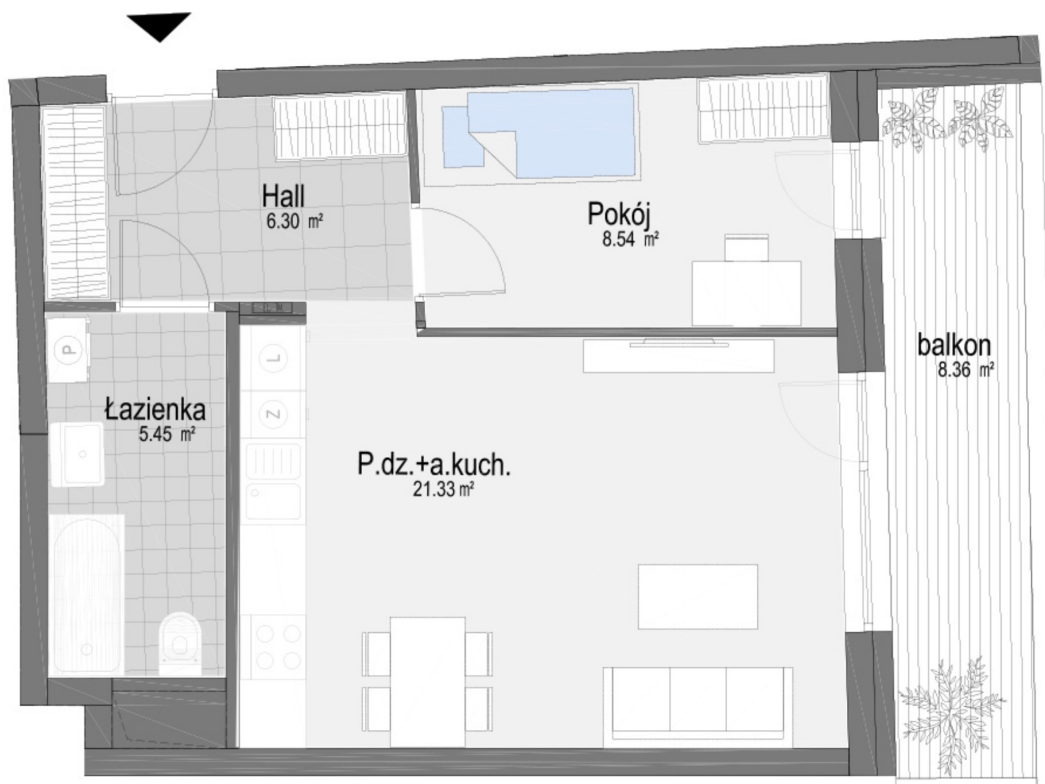

Generała Józefa Bema 43 mieszkanie 6

Numer:	6
Klatka:	1
Piętro:	Piętro I
Metraż:	41,28 m ²
Pokoje:	2
Cena brutto / m ² :	11 500 zł
Cena brutto:	474 720 zł