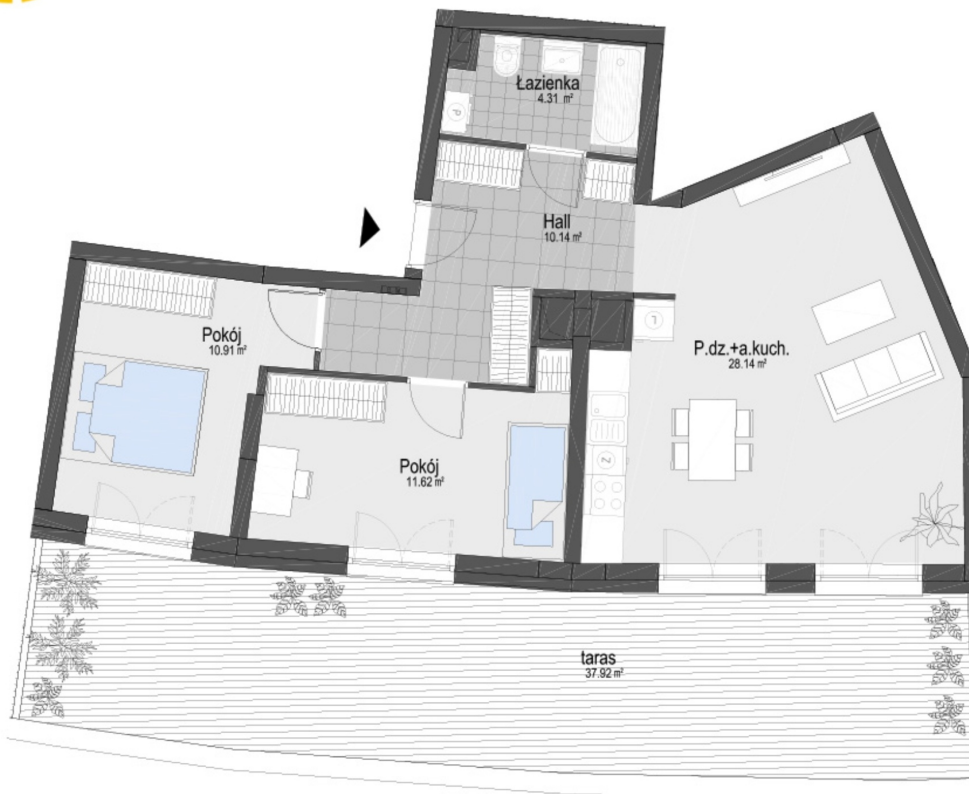

Generała Józefa Bema 43 mieszkanie 38

| | |
|--------------------------------|----------------------|
| Numer: | 38 |
| Klatka: | 1 |
| Piętro: | Piętro VI |
| Metraż: | 65,12 m ² |
| Pokoje: | 3 |
| Cena brutto / m ² : | 12 233 zł |
| Cena brutto: | 796 613 zł |

Dane zawarte w powyższej karcie mieszkania są wyłącznie informacją handlową i nie stanowią oferty w rozumieniu Kodeksu Cywilnego. Karta została sporządzona w oparciu o projekt budowlany, mogą wystąpić niewielkie różnice w powierzchniach związane z koordynacją branżową. Powierzchnie podano z uwzględnieniem wypraw tynkarskich i wykończeń. Przedstawiona aranżacja mieszkania ma charakter poglądowy.