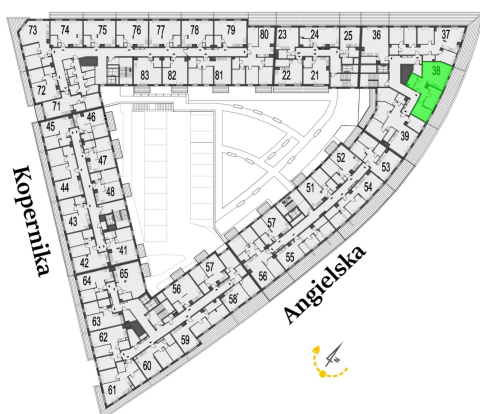

Generała Józefa Bema 43 mieszkanie 38

| | |
|--------------------------------|----------------------|
| Numer: | 38 |
| Klatka: | 1 |
| Piętro: | Piętro VI |
| Metraż: | 65,12 m ² |
| Pokoje: | 3 |
| Cena brutto / m ² : | 12 233 zł |
| Cena brutto: | 796 613 zł |

Dane zawarte w powyższej karcie mieszkania są wyłącznie informacją handlową i nie stanowią oferty w rozumieniu Kodeksu Cywilnego. Karta została sporządzona w oparciu o projekt budowlany, mogą wystąpić niewielkie różnice w powierzchniach związane z koordynacją branżową. Powierzchnie podano z uwzględnieniem wypraw tynkarskich i wykończeń. Przedstawiona aranżacja mieszkania ma charakter poglądowy.