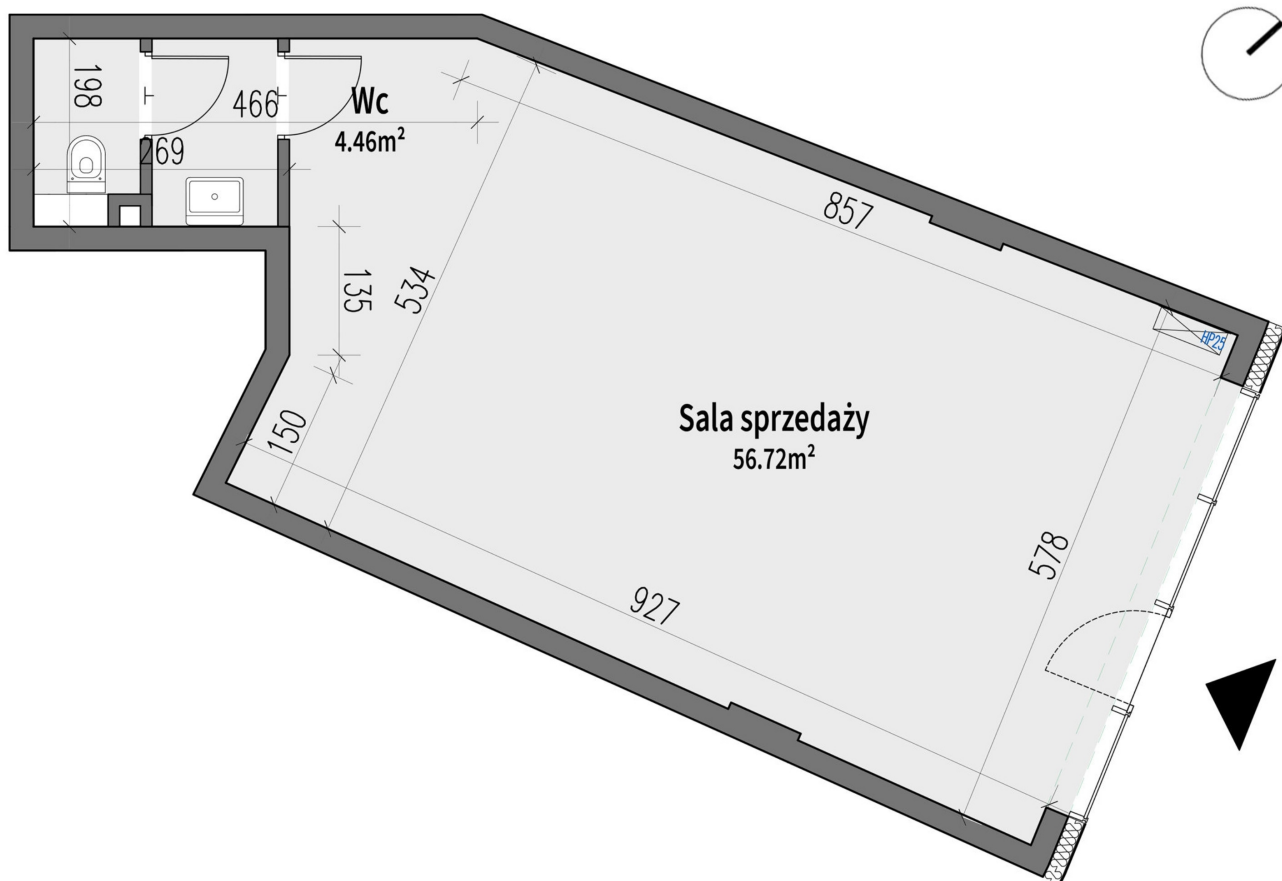

## Generała Józefa Bema 43 lokal usł. 4

|                               |                      |
|-------------------------------|----------------------|
| Numer:                        | 4                    |
| Piętro:                       | Parter               |
| Metraż:                       | 56,72 m <sup>2</sup> |
| Cena netto / m <sup>2</sup> : | 11 000 zł            |
| Cena netto:                   | 623 920 zł           |

Dane zawarte w powyższej karcie mieszkania są wyłącznie informacją handlową i nie stanowią oferty w rozumieniu Kodeksu Cywilnego. Karta została sporządzona w oparciu o projekt budowlany, mogą wystąpić niewielkie różnice w powierzchniach związane z koordynacją branżową. Powierzchnie podano z uwzględnieniem wypraw tynkarskich i wykończeń. Przedstawiona aranżacja mieszkania ma charakter poglądowy.