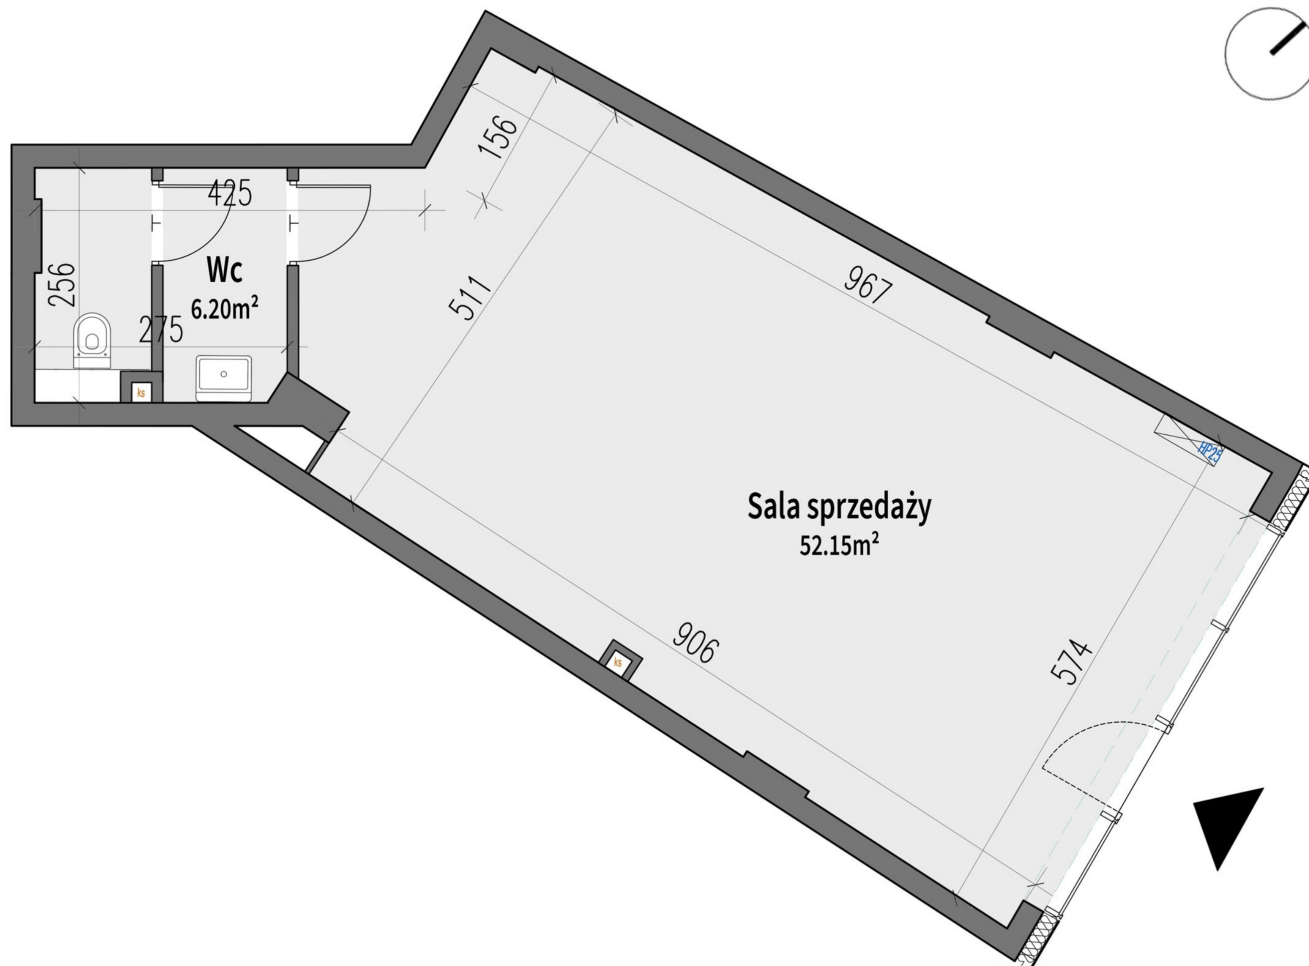

Generała Józefa Bema 43 lokal usł. 2

Numer:	2
Piętro:	Parter
Metraż:	58,35 m ²
Cena netto / m²:	11 000 zł
Cena netto:	641 850 zł

Dane zawarte w powyższej karcie mieszkania są wyłącznie informacją handlową i nie stanowią oferty w rozumieniu Kodeksu Cywilnego. Karta została sporządzona w oparciu o projekt budowlany, mogą wystąpić niewielkie różnice w powierzchniach związane z koordynacją branżową. Powierzchnie podano z uwzględnieniem wypraw tynkarskich i wykończeń. Przedstawiona aranżacja mieszkania ma charakter poglądowy.