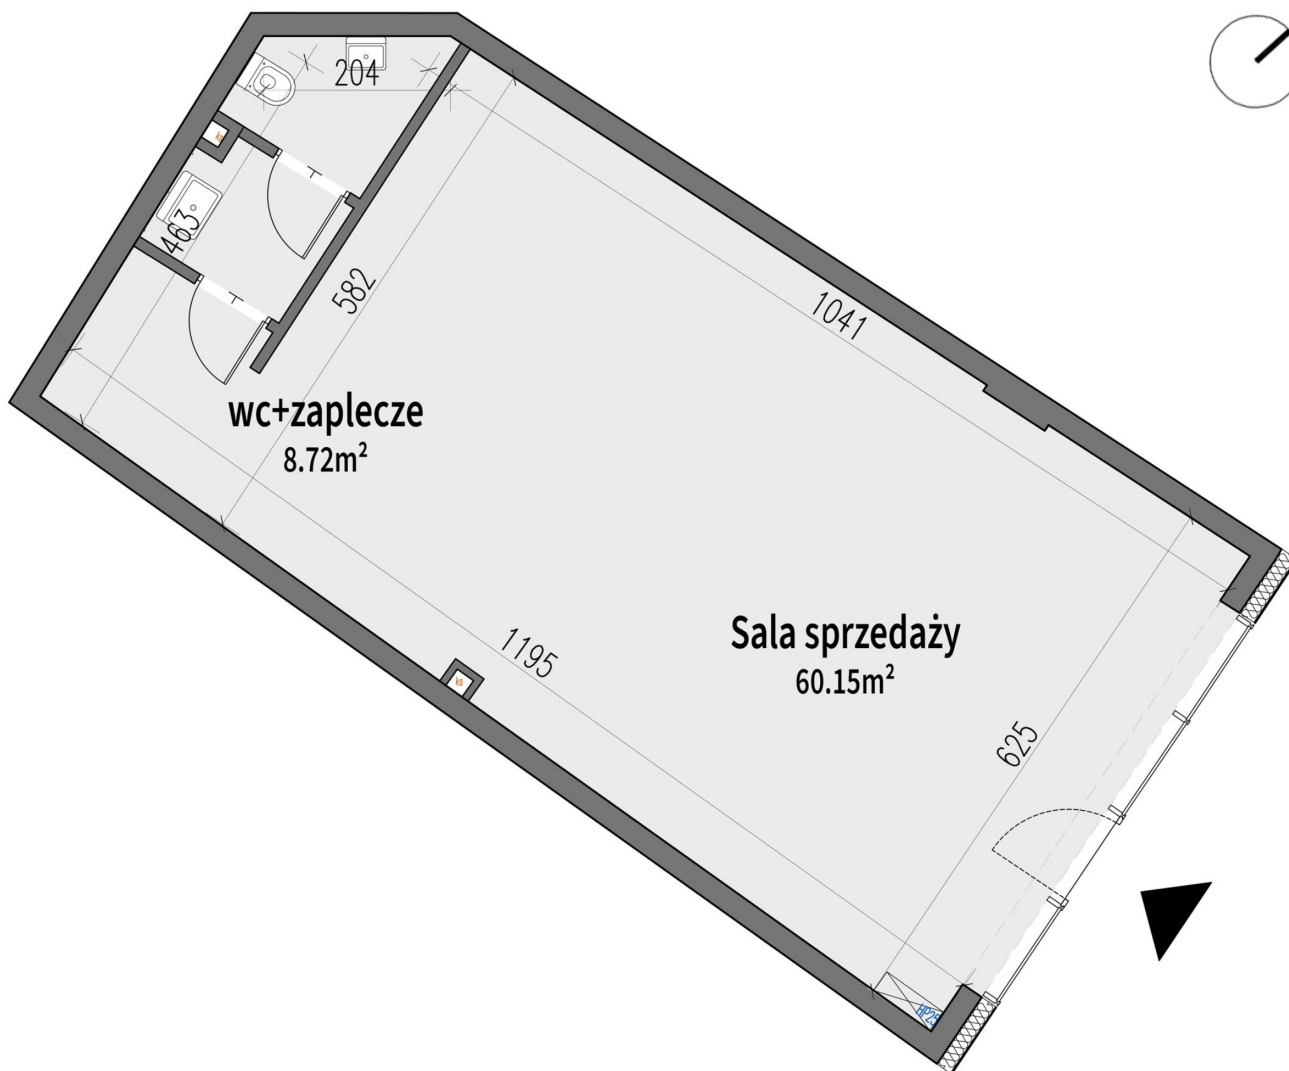

Generała Józefa Bema 43 lokal usł. 1

Numer:	1
Piętro:	Parter
Metraż:	68,94 m ²
Cena netto / m²:	10 500 zł
Cena netto:	723 870 zł

Dane zawarte w powyższej karcie mieszkania są wyłącznie informacją handlową i nie stanowią oferty w rozumieniu Kodeksu Cywilnego. Karta została sporządzona w oparciu o projekt budowlany, mogą wystąpić niewielkie różnice w powierzchniach związane z koordynacją branżową. Powierzchnie podano z uwzględnieniem wypraw tynkarskich i wykończeń. Przedstawiona aranżacja mieszkania ma charakter poglądowy.