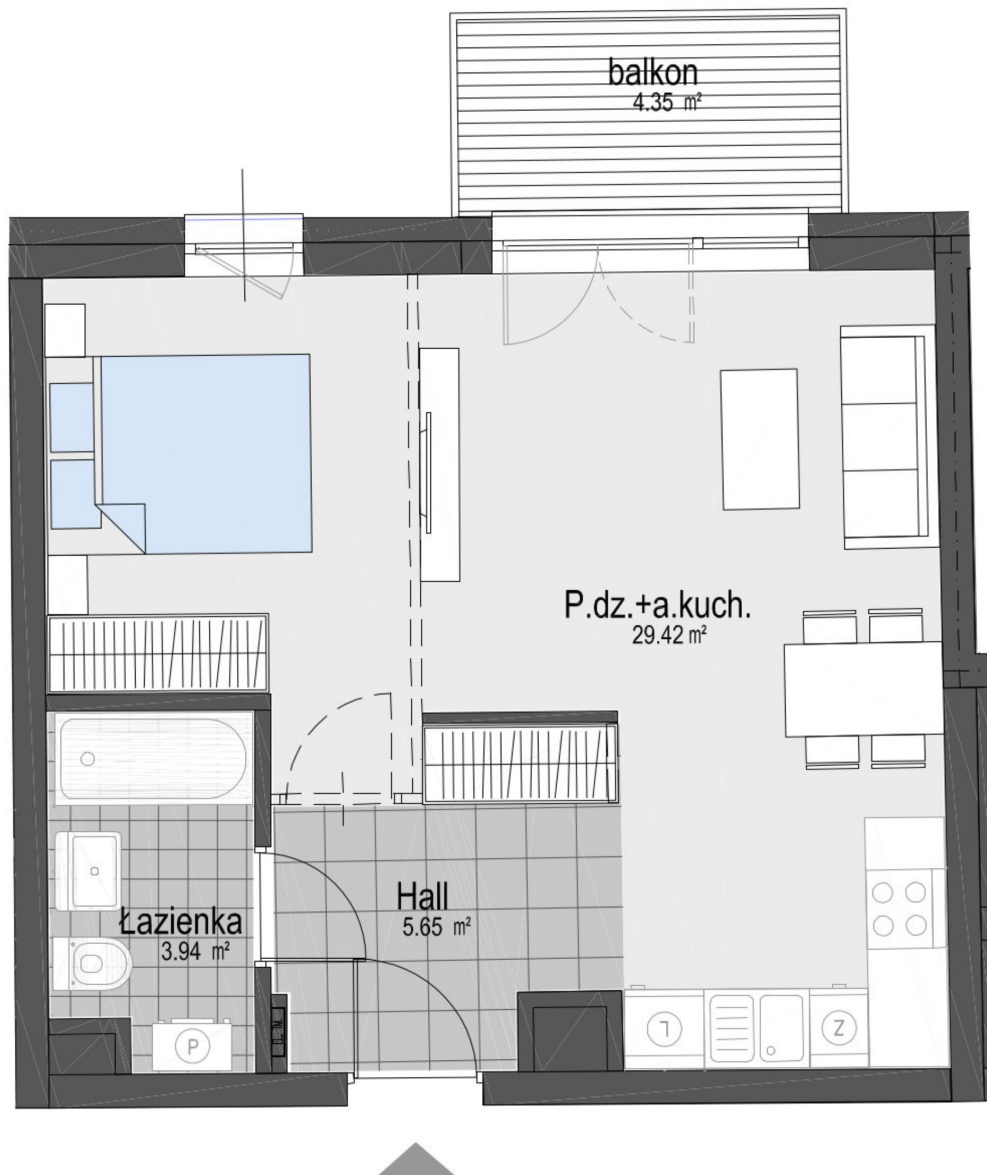

Angielska 30 mieszkanie 20

Numer:	20
Klatka:	2
Piętro:	Piętro II
Metraż:	38,72 m ²
Pokoje:	1
Cena brutto / m²:	12 500 zł
Cena brutto:	484 000 zł