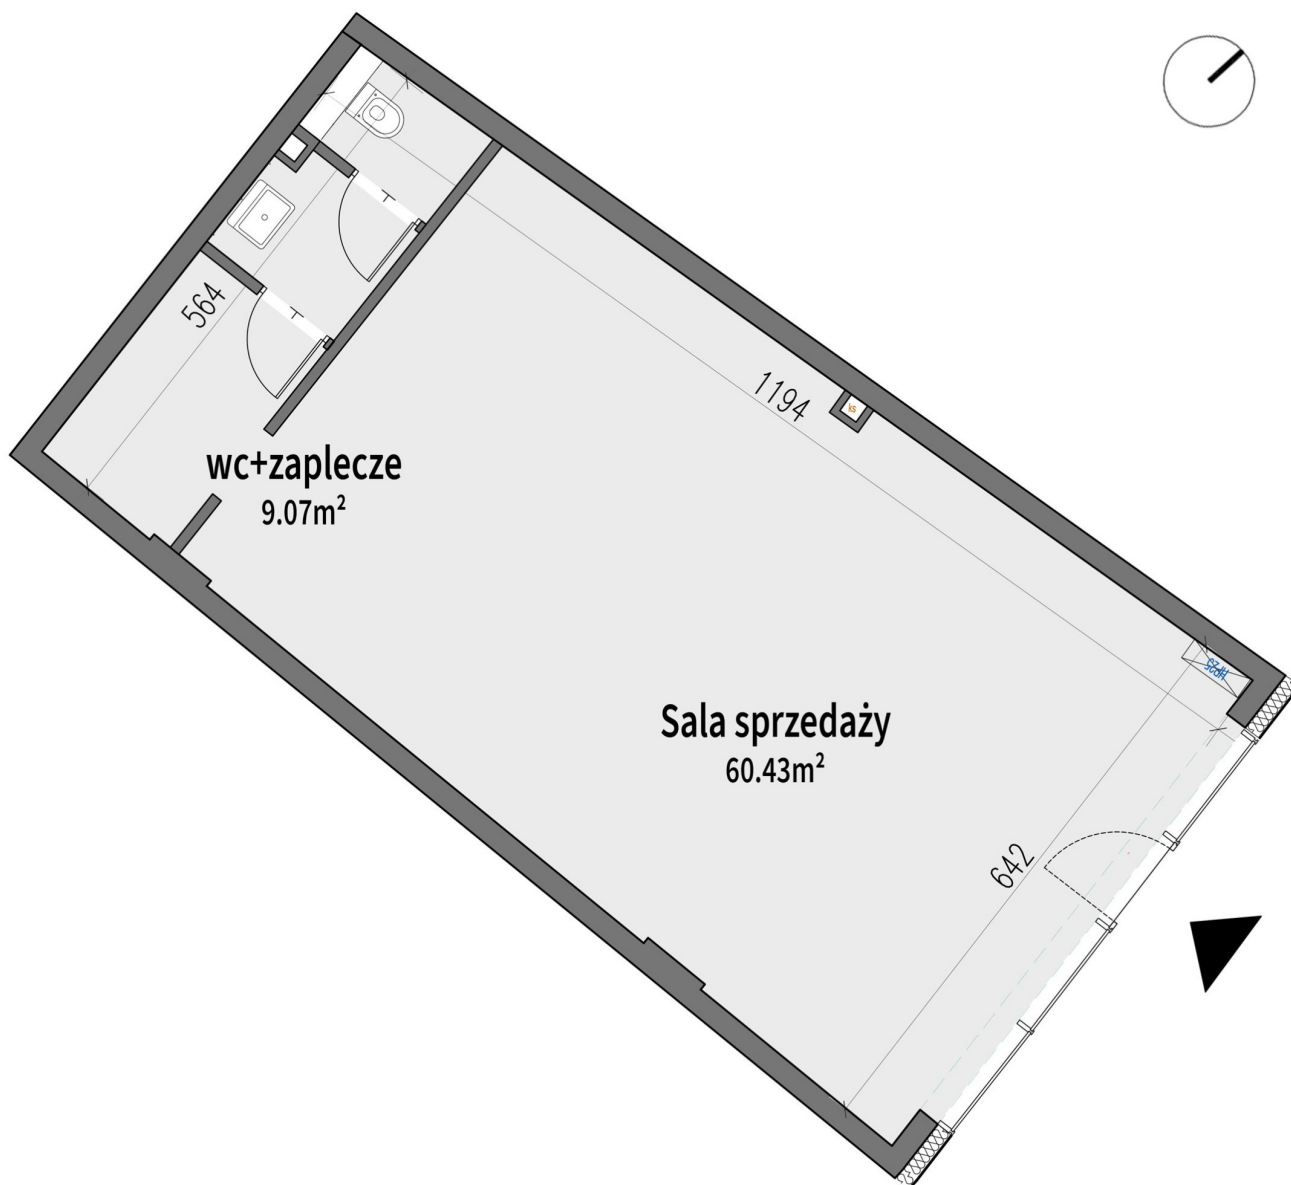

## Angielska 30 lokal usł. 6

Numer:	6
Piętro:	Parter
Metraż:	69,43 m <sup>2</sup>
Cena netto / m <sup>2</sup> :	10 500 zł
Cena netto:	729 015 zł

Dane zawarte w powyższej karcie mieszkania są wyłącznie informacją handlową i nie stanowią oferty w rozumieniu Kodeksu Cywilnego. Karta została sporządzona w oparciu o projekt budowlany, mogą wystąpić niewielkie różnice w powierzchniach związane z koordynacją branżową. Powierzchnie podano z uwzględnieniem wypraw tynkarskich i wykończeń. Przedstawiona aranżacja mieszkania ma charakter poglądowy.