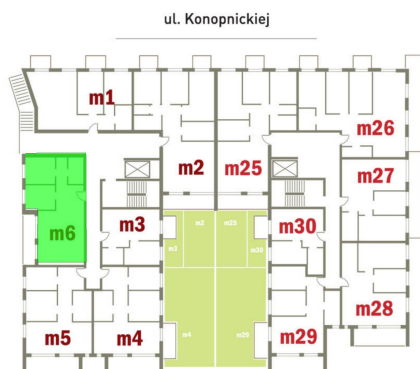

Konopnickiej 16 mieszkanie 6

Numer:	6
Klatka:	1
Piętro:	Piętro I
Metraż:	64,61 m ²
Pokoje:	3
Cena brutto / m²:	11 600 zł
Cena brutto:	749 476 zł
Dodatkowo:	Balkon ok.: 6,56 m ²