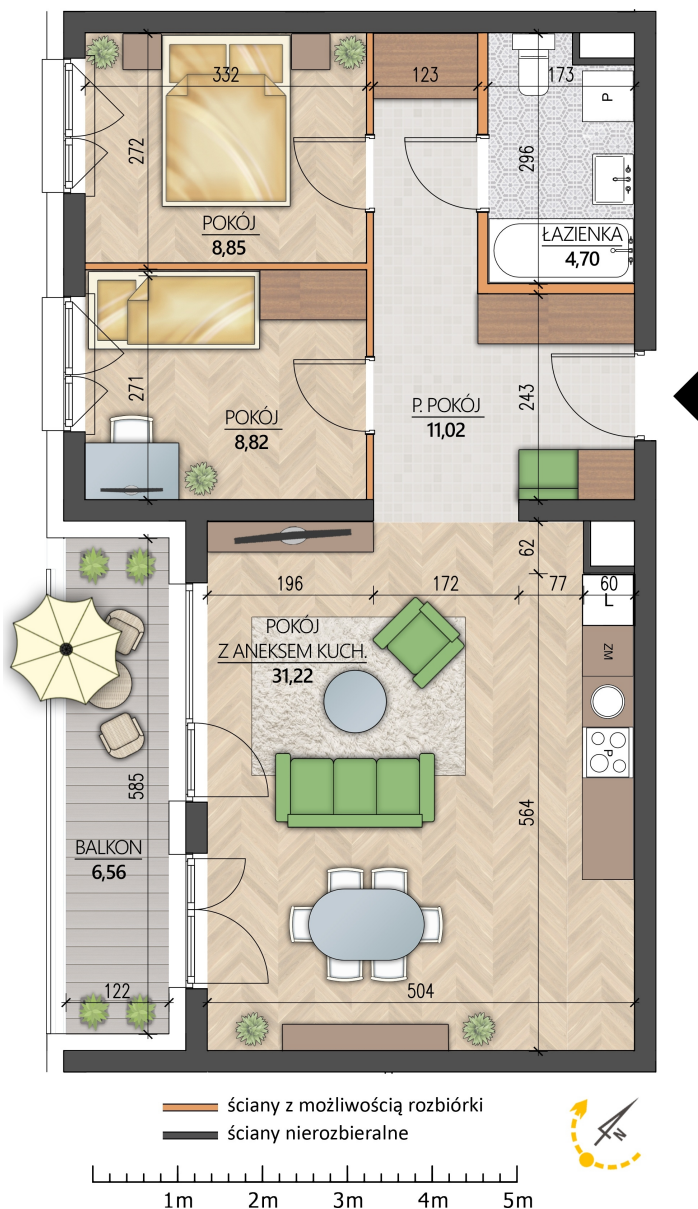

Konopnickiej 16 mieszkanie 6

Numer:	6
Klatka:	1
Piętro:	Piętro I
Metraż:	64,61 m ²
Pokoje:	3
Cena brutto / m²:	11 600 zł
Cena brutto:	749 476 zł
Dodatkowo:	Balkon ok.: 6,56 m ²