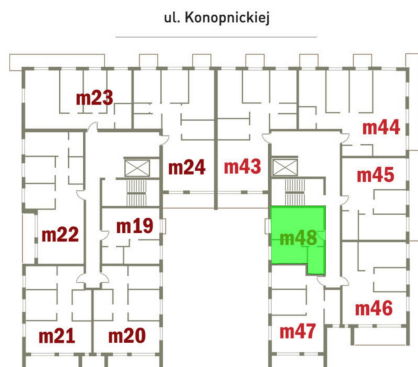

## Konopnickiej 16 mieszkanie 48

Numer:	48
Klatka:	2
Piętro:	Piętro IV
Metraż:	36,52 m <sup>2</sup>
Pokoje:	2
Cena brutto / m <sup>2</sup> :	13 500 zł
Cena brutto:	493 020 zł