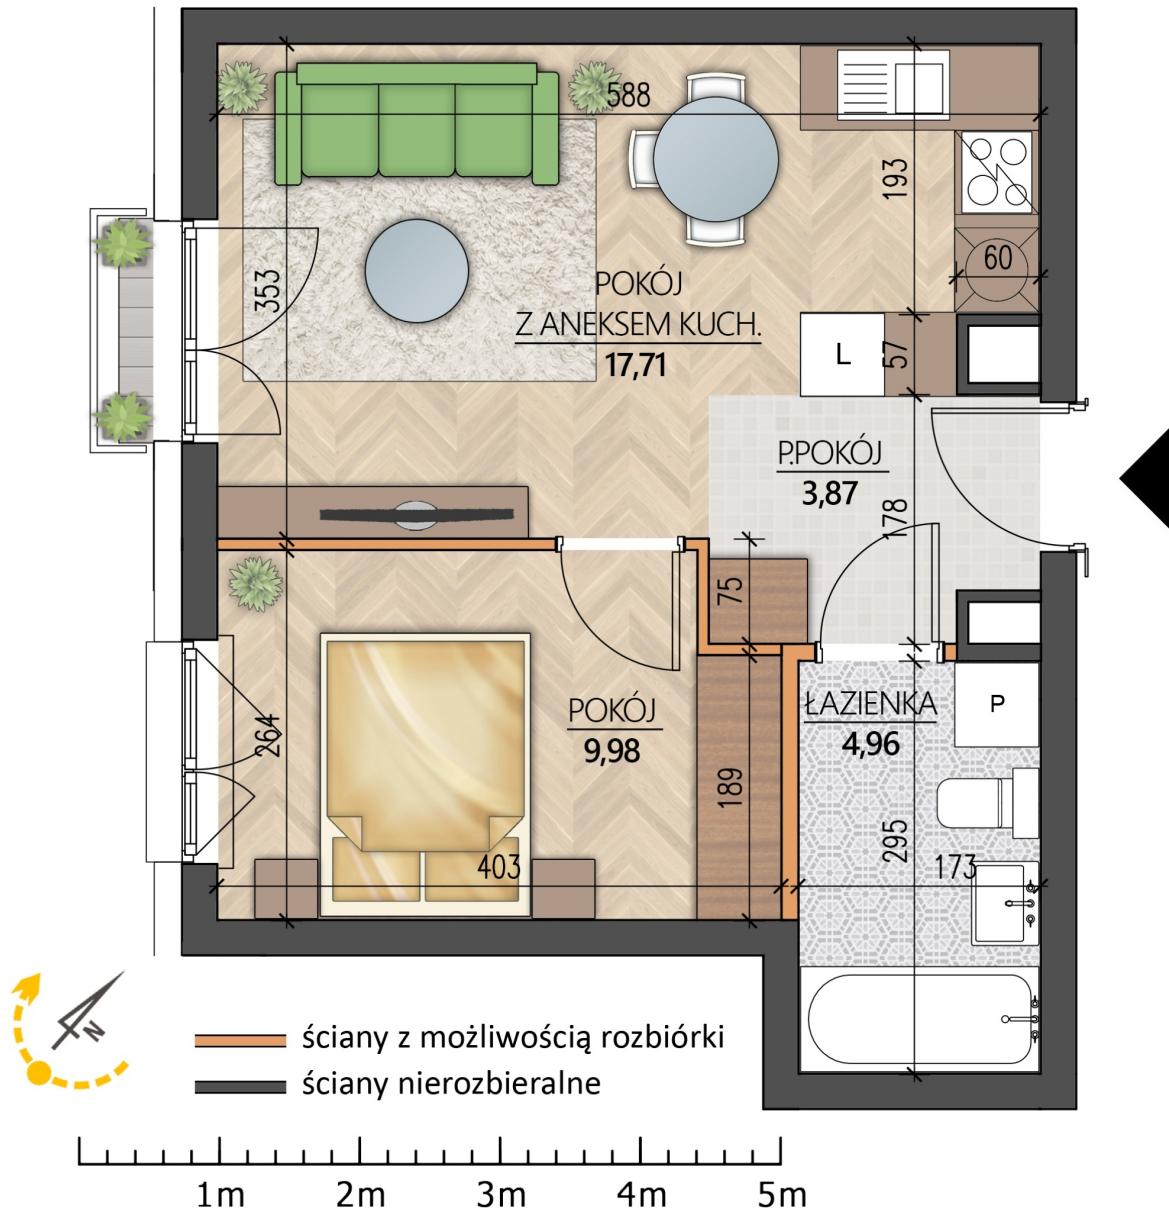

## Konopnickiej 16 mieszkanie 48

Numer:	48
Klatka:	2
Piętro:	Piętro IV
Metraż:	36,52 m <sup>2</sup>
Pokoje:	2
Cena brutto / m <sup>2</sup> :	13 500 zł
Cena brutto:	493 020 zł