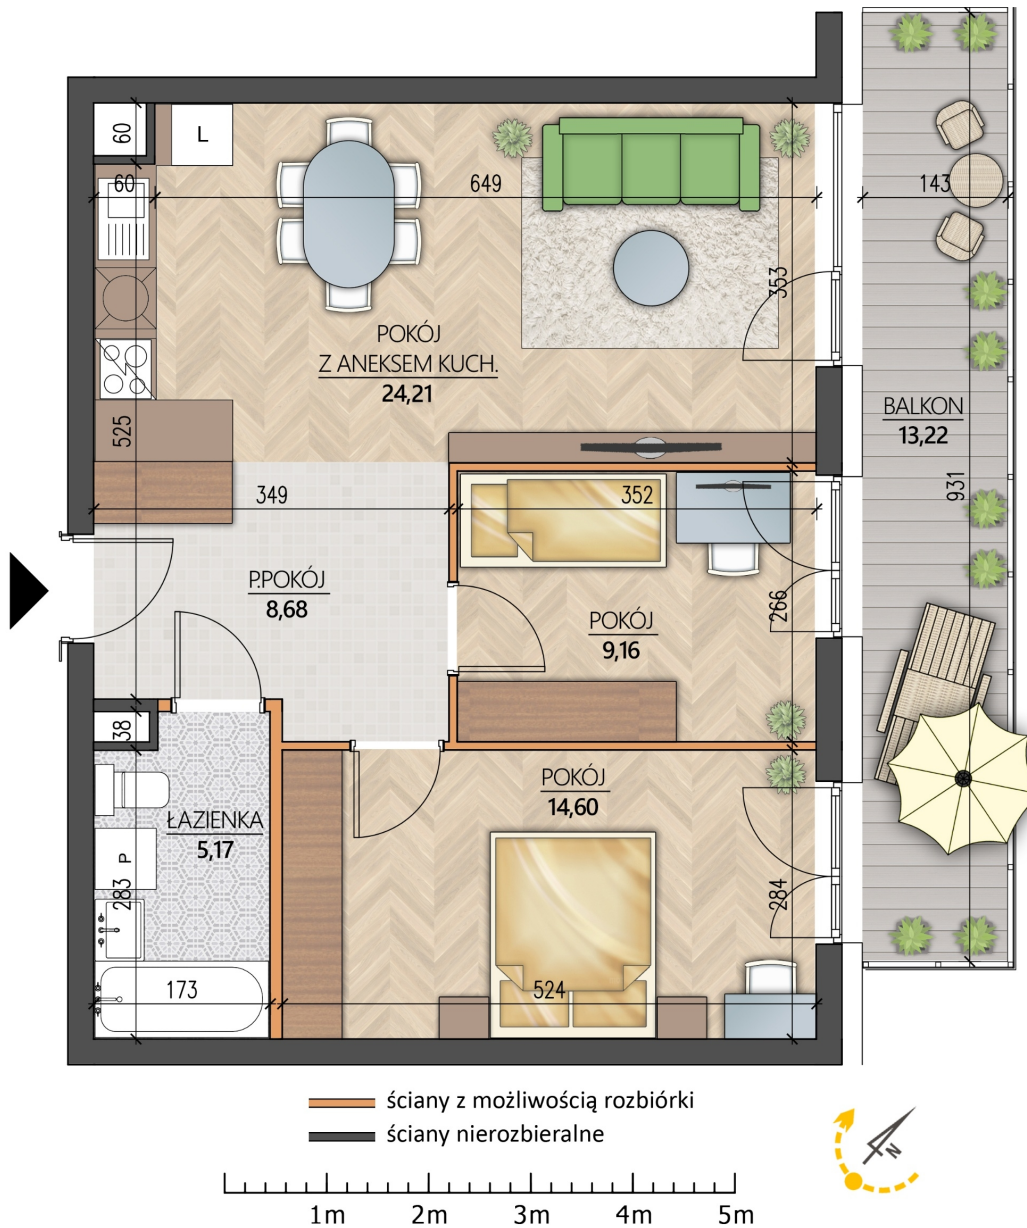

## Konopnickiej 16 mieszkanie 45

Numer:	45
Klatka:	2
Piętro:	Piętro IV
Metraż:	61,82 m <sup>2</sup>
Pokoje:	3
Cena brutto / m <sup>2</sup> :	12 300 zł
Cena brutto:	760 386 zł
Dodatkowo:	Balkon ok.: 13,22 m <sup>2</sup>