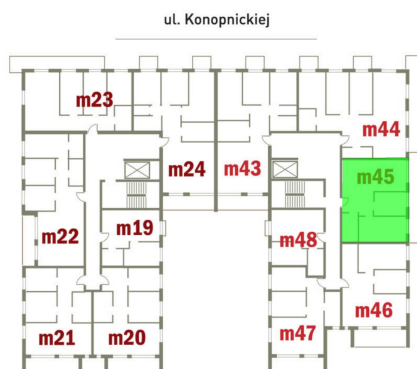

## Konopnickiej 16 mieszkanie 45

Numer:	45
Klatka:	2
Piętro:	Piętro IV
Metraż:	61,82 m <sup>2</sup>
Pokoje:	3
Cena brutto / m <sup>2</sup> :	12 300 zł
Cena brutto:	760 386 zł
Dodatkowo:	Balkon ok.: 13,22 m <sup>2</sup>