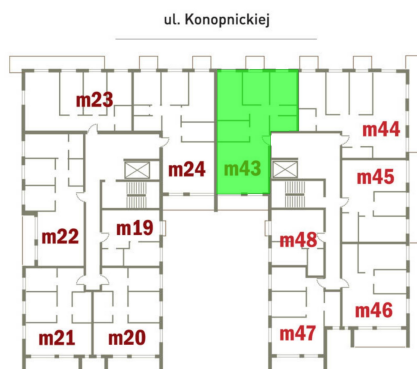

Konopnickiej 16 mieszkanie 43

Numer:	43
Klatka:	2
Piętro:	Piętro IV
Metraż:	93,50 m ²
Pokoje:	4
Cena brutto / m ² :	11 400 zł
Cena brutto:	1 065 900 zł
Dodatkowo:	Balkon ok.: 2,75 m ² , Balkon ok.: 8,50 m ²

Dane zawarte w powyższej karcie mieszkania są wyłącznie informacją handlową i nie stanowią oferty w rozumieniu Kodeksu Cywilnego. Karta została sporządzona w oparciu o projekt budowlany, mogą wystąpić niewielkie różnice w powierzchniach związane z koordynacją branżową. Powierzchnie podano z uwzględnieniem wypraw tynkarskich i wykończeń. Przedstawiona aranżacja mieszkania ma charakter poglądowy.