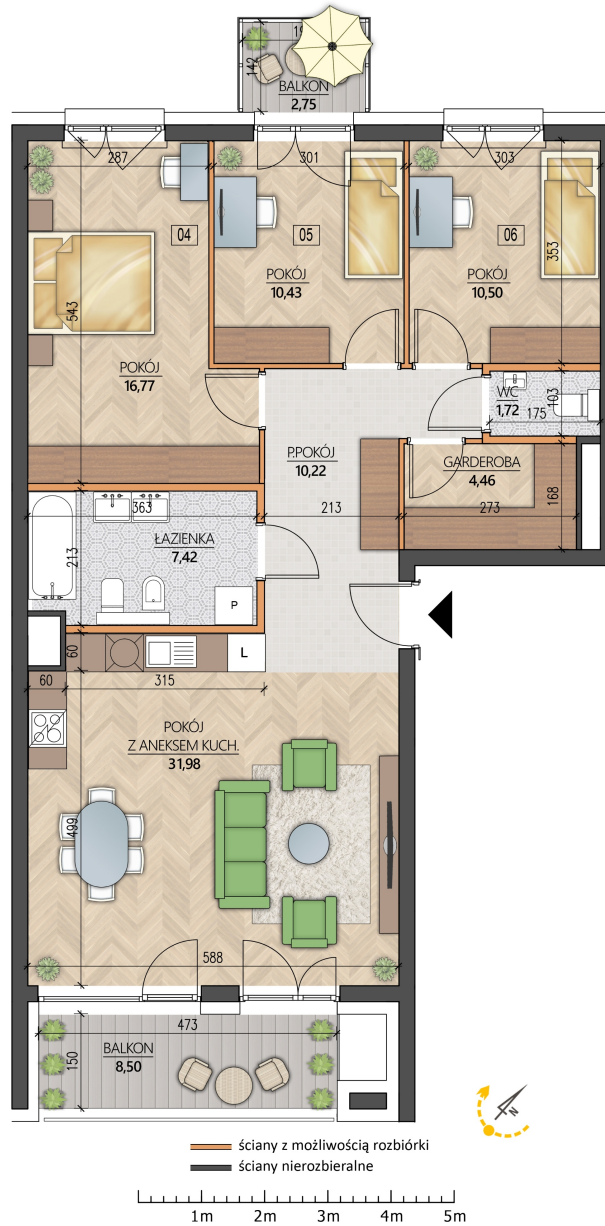

## Konopnickiej 16 mieszkanie 43

<b>Numer:</b>	43
<b>Klatka:</b>	2
<b>Piętro:</b>	Piętro IV
<b>Metraż:</b>	93,50 m <sup>2</sup>
<b>Pokoje:</b>	4
<b>Cena brutto / m<sup>2</sup>:</b>	11 400 zł
<b>Cena brutto:</b>	1 065 900 zł
<b>Dodatkowo:</b>	Balkon ok.: 2,75 m <sup>2</sup> , Balkon ok.: 8,50 m <sup>2</sup>