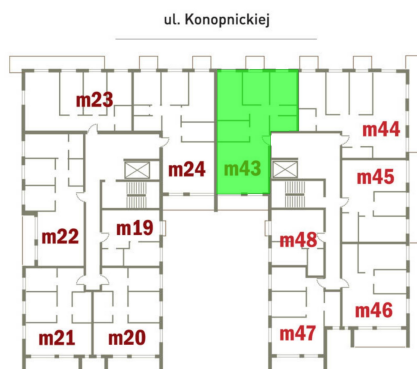

## Konopnickiej 16 mieszkanie 43

<b>Numer:</b>	43
<b>Klatka:</b>	2
<b>Piętro:</b>	Piętro IV
<b>Metraż:</b>	93,50 m <sup>2</sup>
<b>Pokoje:</b>	4
<b>Cena brutto / m<sup>2</sup>:</b>	11 400 zł
<b>Cena brutto:</b>	1 065 900 zł
<b>Dodatkowo:</b>	Balkon ok.: 2,75 m <sup>2</sup> , Balkon ok.: 8,50 m <sup>2</sup>