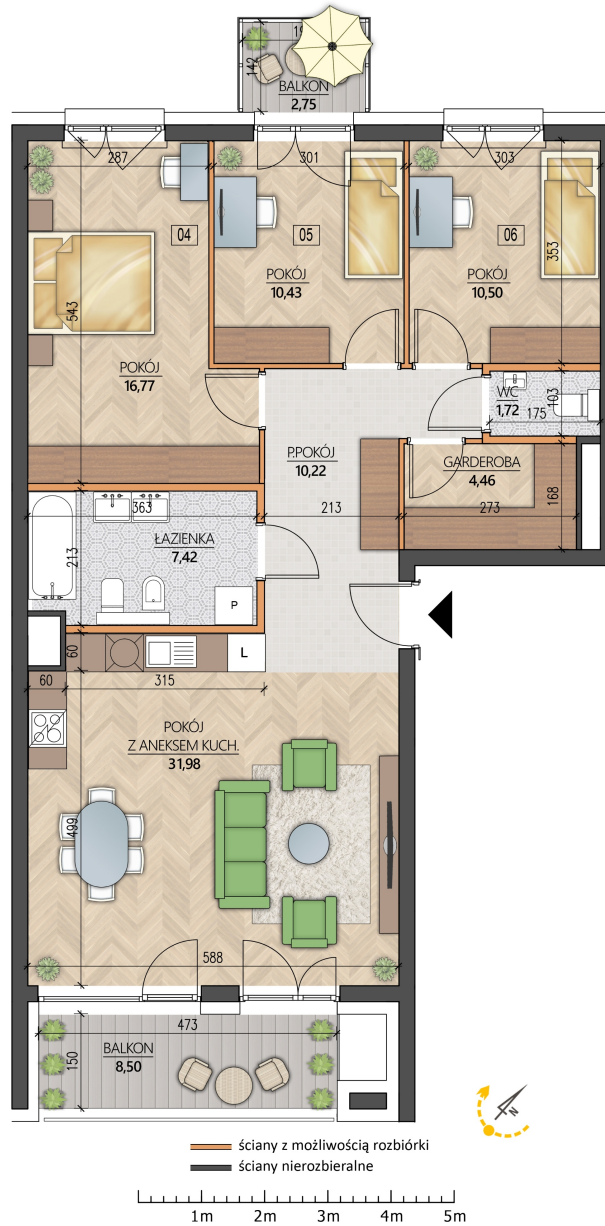

Konopnickiej 16 mieszkanie 43

Numer:	43
Klatka:	2
Piętro:	Piętro IV
Metraż:	93,50 m ²
Pokoje:	4
Cena brutto / m ² :	11 400 zł
Cena brutto:	1 065 900 zł
Dodatkowo:	Balkon ok.: 2,75 m ² , Balkon ok.: 8,50 m ²

Dane zawarte w powyższej karcie mieszkania są wyłącznie informacją handlową i nie stanowią oferty w rozumieniu Kodeksu Cywilnego. Karta została sporządzona w oparciu o projekt budowlany, mogą wystąpić niewielkie różnice w powierzchniach związane z koordynacją branżową. Powierzchnie podano z uwzględnieniem wypraw tynkarskich i wykończeń. Przedstawiona aranżacja mieszkania ma charakter poglądowy.