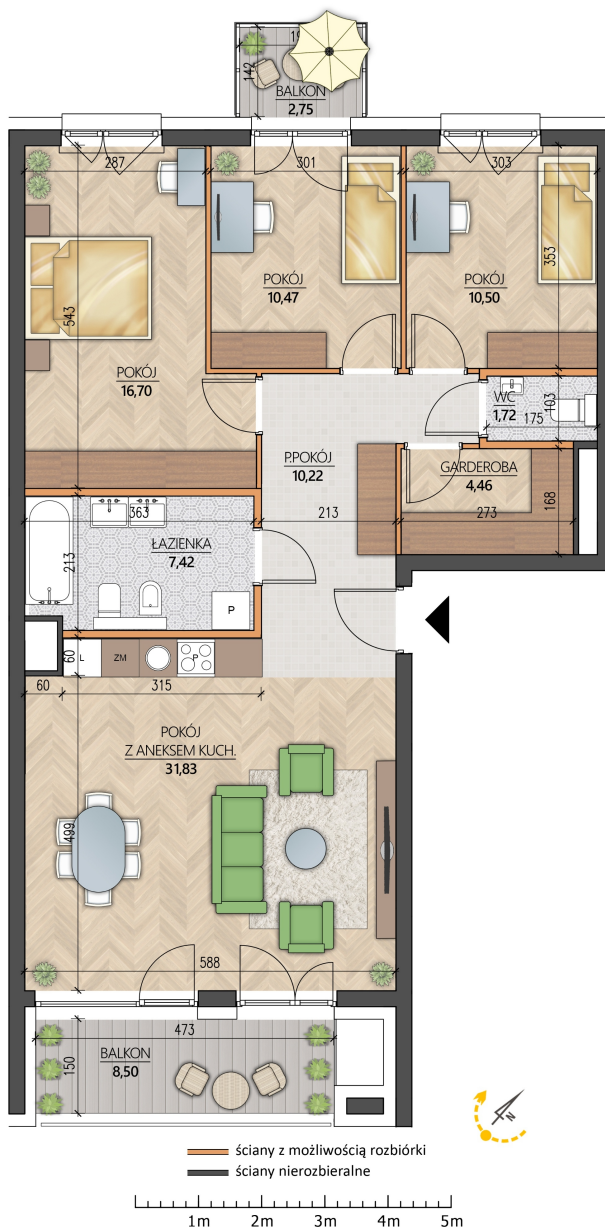

## Konopnickiej 16 mieszkanie 37

<b>Numer:</b>	37
<b>Klatka:</b>	2
<b>Piętro:</b>	Piętro III
<b>Metraż:</b>	93,32 m <sup>2</sup>
<b>Pokoje:</b>	4
<b>Cena brutto / m<sup>2</sup>:</b>	11 300 zł
<b>Cena brutto:</b>	1 054 516 zł
<b>Dodatkowo:</b>	Balkon ok.: 8,50 m <sup>2</sup> , Balkon ok.: 2,75 m <sup>2</sup>