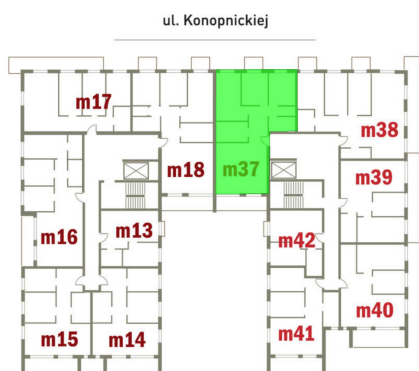

## Konopnickiej 16 mieszkanie 37

<b>Numer:</b>	37
<b>Klatka:</b>	2
<b>Piętro:</b>	Piętro III
<b>Metraż:</b>	93,32 m <sup>2</sup>
<b>Pokoje:</b>	4
<b>Cena brutto / m<sup>2</sup>:</b>	11 300 zł
<b>Cena brutto:</b>	1 054 516 zł
<b>Dodatkowo:</b>	Balkon ok.: 8,50 m <sup>2</sup> , Balkon ok.: 2,75 m <sup>2</sup>