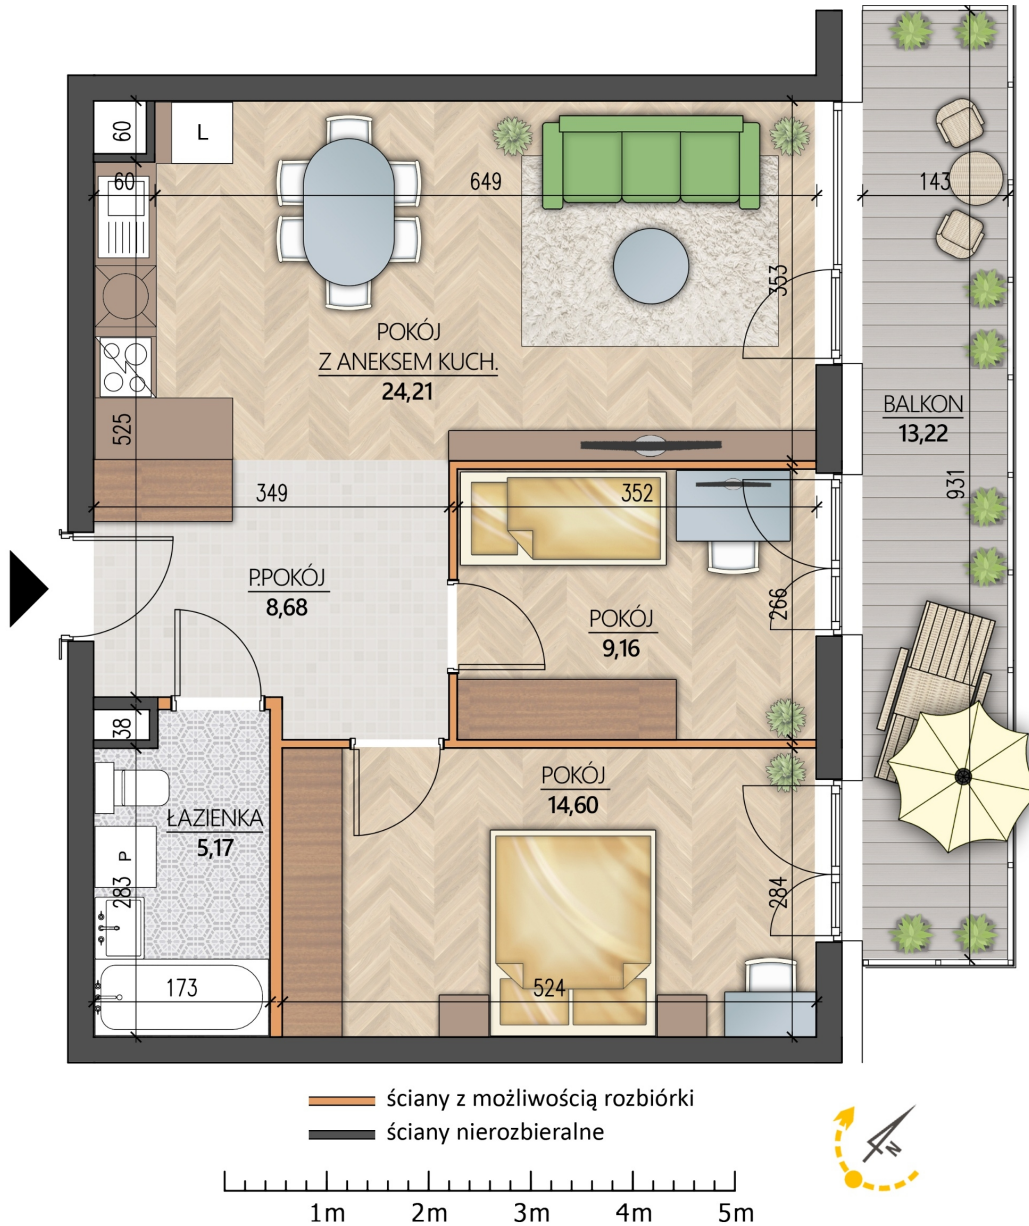

Konopnickiej 16 mieszkanie 33

Numer:	33
Klatka:	2
Piętro:	Piętro II
Metraż:	61,82 m ²
Pokoje:	3
Cena brutto / m ² :	12 100 zł
Cena brutto:	748 022 zł
Dodatkowo:	Balkon ok.: 13,22 m ²

Dane zawarte w powyższej karcie mieszkania są wyłącznie informacją handlową i nie stanowią oferty w rozumieniu Kodeksu Cywilnego. Karta została sporządzona w oparciu o projekt budowlany, mogą wystąpić niewielkie różnice w powierzchniach związane z koordynacją branżową. Powierzchnie podano z uwzględnieniem wypraw tynkarskich i wykończeń. Przedstawiona aranżacja mieszkania ma charakter poglądowy.