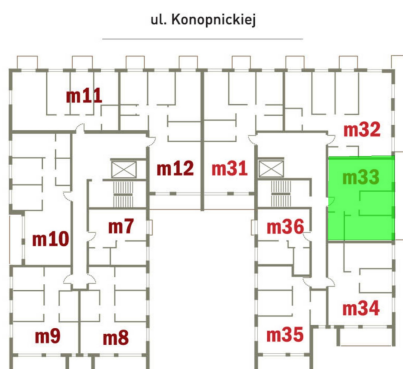

Konopnickiej 16 mieszkanie 33

Numer:	33
Klatka:	2
Piętro:	Piętro II
Metraż:	61,82 m ²
Pokoje:	3
Cena brutto / m ² :	12 100 zł
Cena brutto:	748 022 zł
Dodatkowo:	Balkon ok.: 13,22 m ²

Dane zawarte w powyższej karcie mieszkania są wyłącznie informacją handlową i nie stanowią oferty w rozumieniu Kodeksu Cywilnego. Karta została sporządzona w oparciu o projekt budowlany, mogą wystąpić niewielkie różnice w powierzchniach związane z koordynacją branżową. Powierzchnie podano z uwzględnieniem wypraw tynkarskich i wykończeń. Przedstawiona aranżacja mieszkania ma charakter poglądowy.