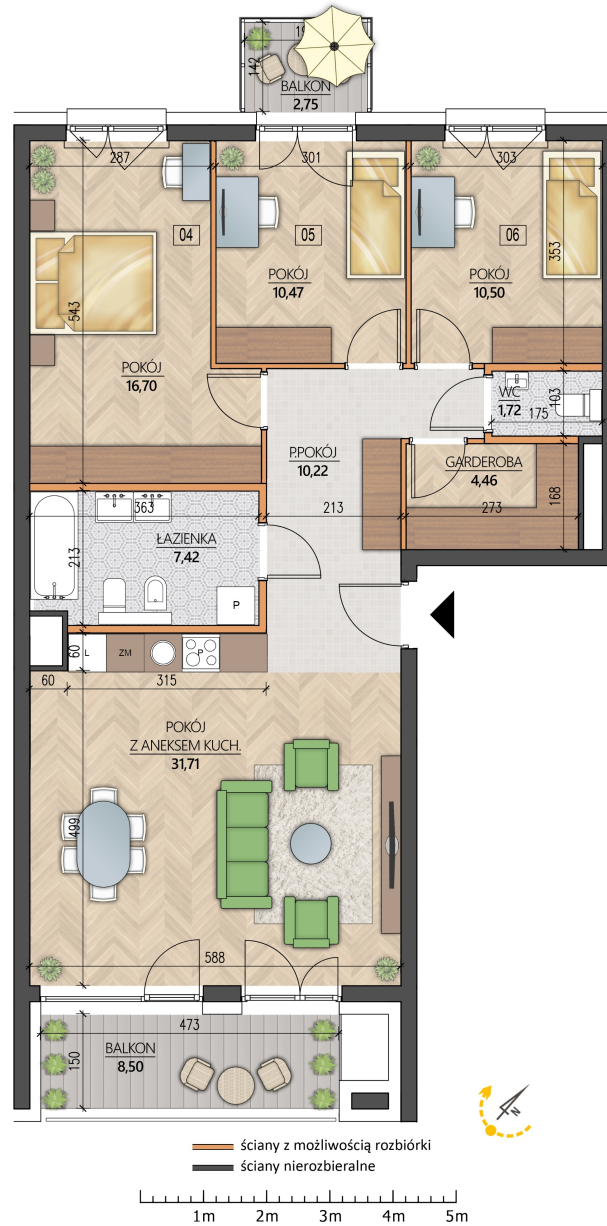

Konopnickiej 16 mieszkanie 31

Numer:	31
Klatka:	2
Piętro:	Piętro II
Metraż:	93,20 m ²
Pokoje:	4
Cena brutto / m ² :	11 200 zł
Cena brutto:	1 043 840 zł
Dodatkowo:	Balkon ok.: 8,50 m ² , Balkon ok.: 2,75 m ²

Dane zawarte w powyższej karcie mieszkania są wyłącznie informacją handlową i nie stanowią oferty w rozumieniu Kodeksu Cywilnego. Karta została sporządzona w oparciu o projekt budowlany, mogą wystąpić niewielkie różnice w powierzchniach związane z koordynacją branżową. Powierzchnie podano z uwzględnieniem wypraw tynkarskich i wykończeń. Przedstawiona aranżacja mieszkania ma charakter poglądowy.