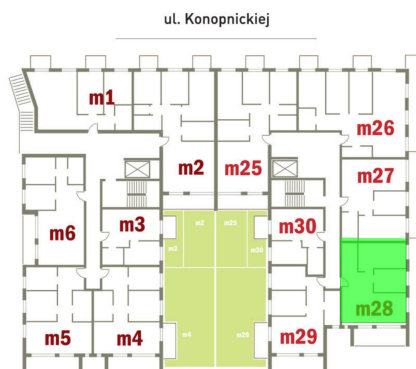

## Konopnickiej 16 mieszkanie 28

Numer:	28
Klatka:	2
Piętro:	Piętro I
Metraż:	61,72 m <sup>2</sup>
Pokoje:	3
Cena brutto / m <sup>2</sup> :	12 000 zł
Cena brutto:	740 640 zł
Dodatkowo:	Balkon ok.: 10,52 m <sup>2</sup>