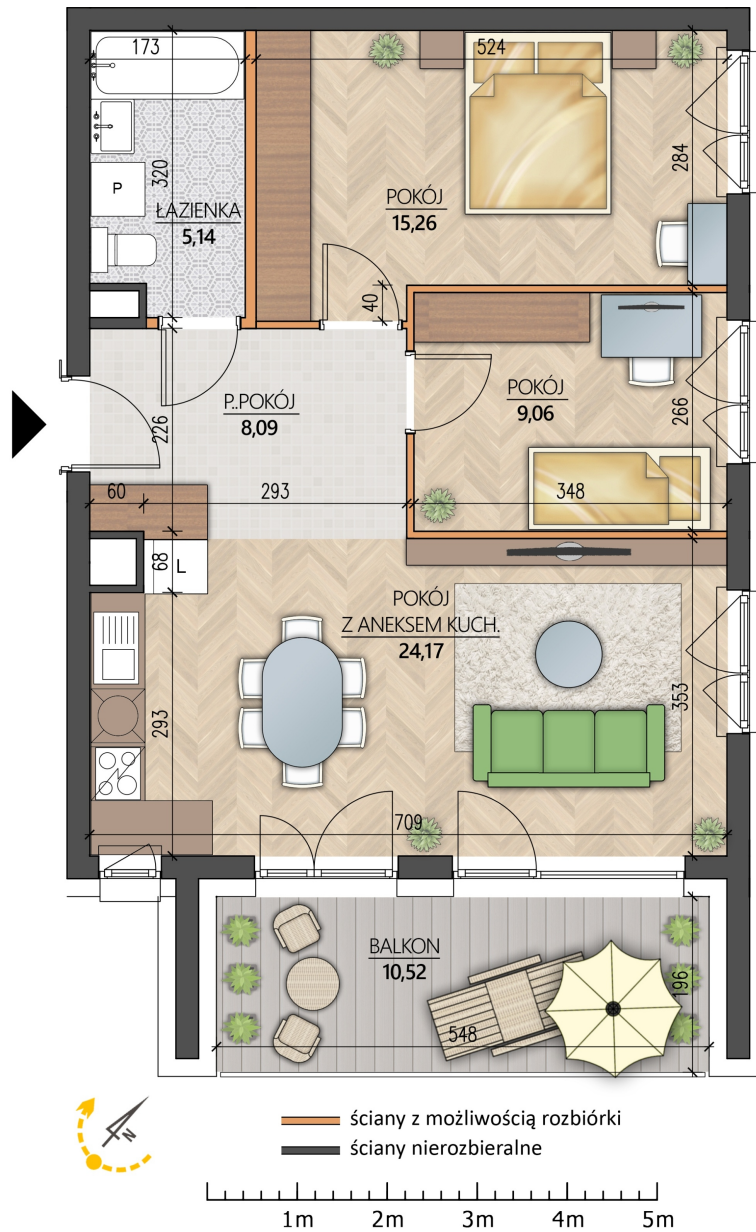

## Konopnickiej 16 mieszkanie 28

Numer:	28
Klatka:	2
Piętro:	Piętro I
Metraż:	61,72 m <sup>2</sup>
Pokoje:	3
Cena brutto / m <sup>2</sup> :	12 000 zł
Cena brutto:	740 640 zł
Dodatkowo:	Balkon ok.: 10,52 m <sup>2</sup>