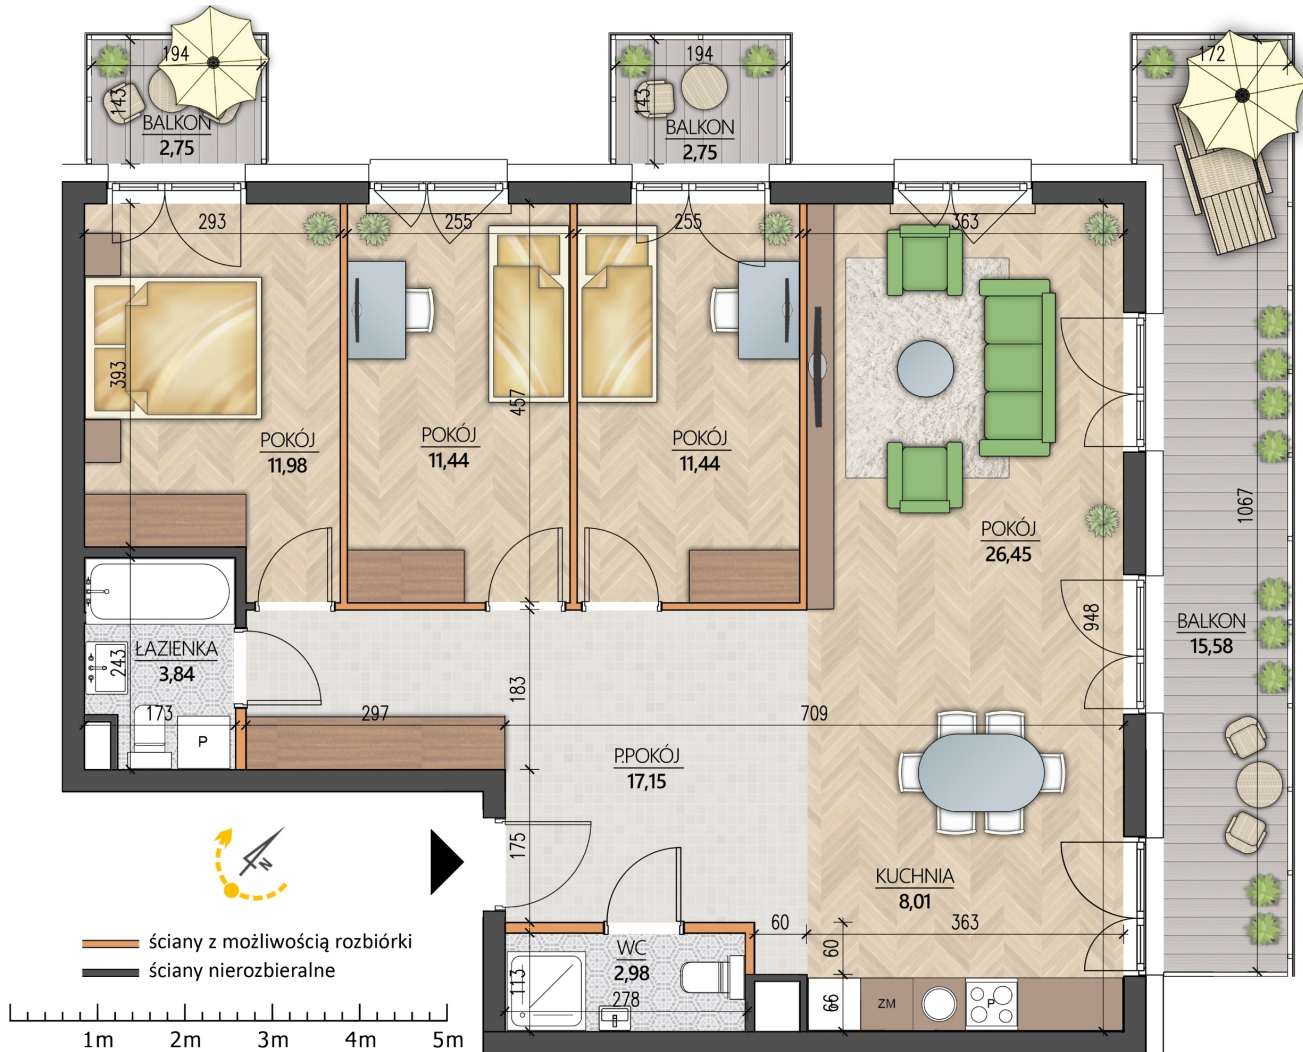

Konopnickiej 16 mieszkanie 26

Numer:	26
Klatka:	2
Piętro:	Piętro I
Metraż:	93,29 m ²
Pokoje:	4
Cena brutto / m²:	11 200 zł
Cena brutto:	1 044 848 zł
Dodatkowo:	2 Balkony: 2,75 m ² , Balkon ok.: 15,58 m ²