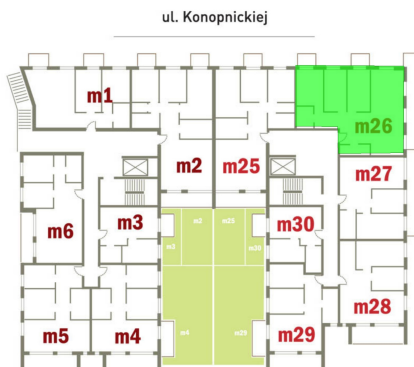

Konopnickiej 16 mieszkanie 26

Numer:	26
Klatka:	2
Piętro:	Piętro I
Metraż:	93,29 m ²
Pokoje:	4
Cena brutto / m²:	11 200 zł
Cena brutto:	1 044 848 zł
Dodatkowo:	2 Balkony: 2,75 m ² , Balkon ok.: 15,58 m ²

Dane zawarte w powyższej karcie mieszkania są wyłącznie informacją handlową i nie stanowią oferty w rozumieniu Kodeksu Cywilnego. Karta została sporządzona w oparciu o projekt budowlany, mogą wystąpić niewielkie różnice w powierzchniach związane z koordynacją branżową. Powierzchnie podano z uwzględnieniem wypraw tynkarskich i wykończeń. Przedstawiona aranżacja mieszkania ma charakter poglądowy.