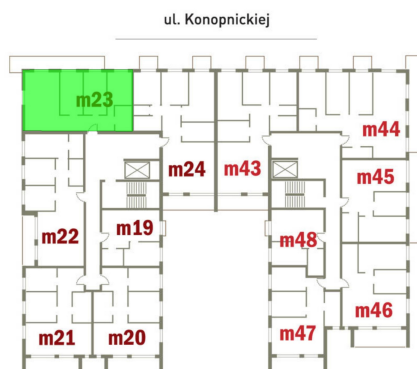

Konopnickiej 16 mieszkanie 23

Numer:	23
Klatka:	1
Piętro:	Piętro IV
Metraż:	73,15 m ²
Pokoje:	4
Cena brutto / m ² :	12 000 zł
Cena brutto:	877 800 zł
Dodatkowo:	Balkon ok.: 15,61 m ²

Dane zawarte w powyższej karcie mieszkania są wyłącznie informacją handlową i nie stanowią oferty w rozumieniu Kodeksu Cywilnego. Karta została sporządzona w oparciu o projekt budowlany, mogą wystąpić niewielkie różnice w powierzchniach związane z koordynacją branżową. Powierzchnie podano z uwzględnieniem wypraw tynkarskich i wykończeń. Przedstawiona aranżacja mieszkania ma charakter poglądowy.