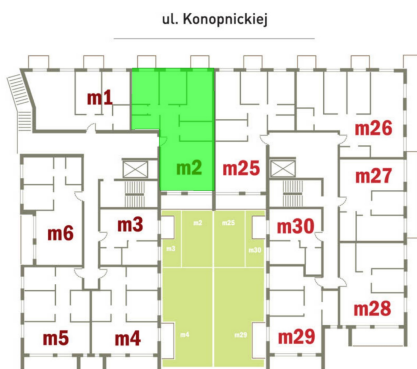

Konopnickiej 16 mieszkanie 2

Numer:	2
Klatka:	1
Piętro:	Piętro I
Metraż:	93,58 m ²
Pokoje:	4
Cena brutto / m²:	11 100 zł
Cena brutto:	1 038 738 zł
Dodatkowo:	2 Balkony: 2,75 m ² , Ogródek ok.: 24,22 m ² Taras ok.: 8,67 m ²