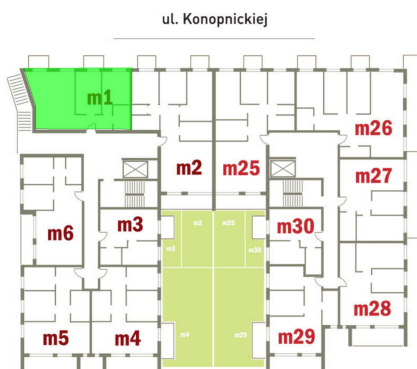

## Konopnickiej 16 mieszkanie 1

Numer:	1
Klatka:	1
Piętro:	Piętro I
Metraż:	66,61 m <sup>2</sup>
Pokoje:	3
Cena brutto / m <sup>2</sup> :	11 500 zł
Cena brutto:	766 015 zł
Dodatkowo:	2 Balkony: 2,75 m <sup>2</sup>